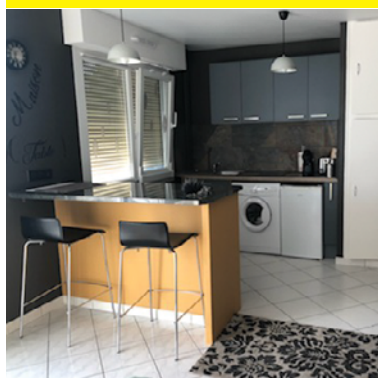

LE 14B ★★

LUXEUIL-LES-BAINS **H3**

F1 meublé RDC équipé (micro-onde, plaque induction, machine à laver, tv, wifi). 600m des thermes, proche centre ville, parking extérieur privé, balcon. Possibilité draps supplémentaires. Immeuble le Gambetta.

Forfait linge de lit et de toilette : 20€

Adresse : 14b rue Gambetta - 70300 Luxeuil-les-Bains
Tél. 06 80 88 24 50 - **E-mail :** acbdbm@gmail.com
Site : acbdbm.wixsite.com/le14b
Période d'ouverture : du 1er avril au 30 novembre

TARIFS DU MEUBLÉ €						
Nombre	Type	Capacité	Étoile	Surface	3 semaines	
1	F1	2 pers.	★★	30m²	650