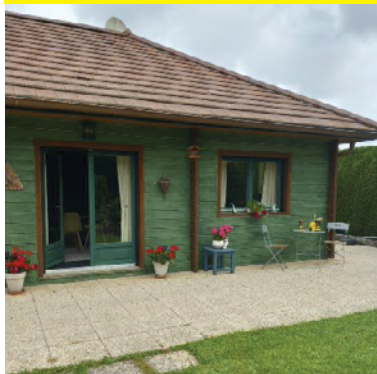

CHALET GABRIEL ★★☆☆

LUXEUIL-LES-BAINS E1

Chalet de plain-pied à 5 min. des thermes à Luxeuil-les-Bains. Séjour, coin cuisine, une chambre, salon, salle d'eau, douche, WC, terrasse avec pelouse.

Adresse : 39 bis avenue Jean Moulin - 70300 Luxeuil-les-Bains

Tél. 06 19 81 83 73 - **Période d'ouverture :** toute l'année

E-mail : catherinebernot@orange.fr

TARIFS DU MEUBLÉ €

Nombre	Type	Étoile	Surface	Semaine	3 semaines	Électricité
1	Chalet	★★★	99m²	300	750	50