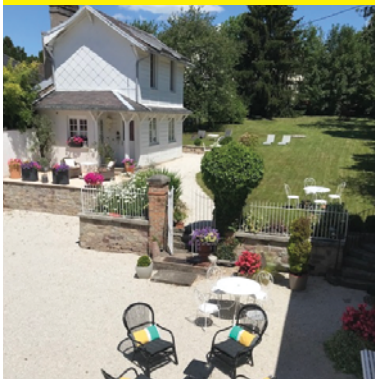

MICHÈLE PROUEUR ★★

LUXEUIL-LES-BAINS

F1

Dans propriété privée, face au parc thermal, vous trouverez un chalet et une bergerie. Vous disposerez également d'un parking et d'un jardin privatif. Site très calme. Climatisation dans le rez-de-chaussée de la bergerie.

Adresse : 17 avenue Jean Moulin - 70300 Luxeuil-les-Bains

Tél. 06 83 04 72 07 - **Site :** www.curiste-luxeuil.com

E-mail : prouveurmichele70@gmail.com

Période d'ouverture : de mars à novembre

TARIFS DU MEUBLÉ €

Nombre	Type	Capacité	Étoile	3 semaines	
				1 pers	2 pers
1	FI	1 à 2 pers.	★★	680	
1	FI	1 à 2 pers.	★★	680	
1	Studio	2 pers.	★★	600	
1	Studio climatisé	2 pers.	★★	680*	

*+100€ pour la climatisation pour 3 semaines en été