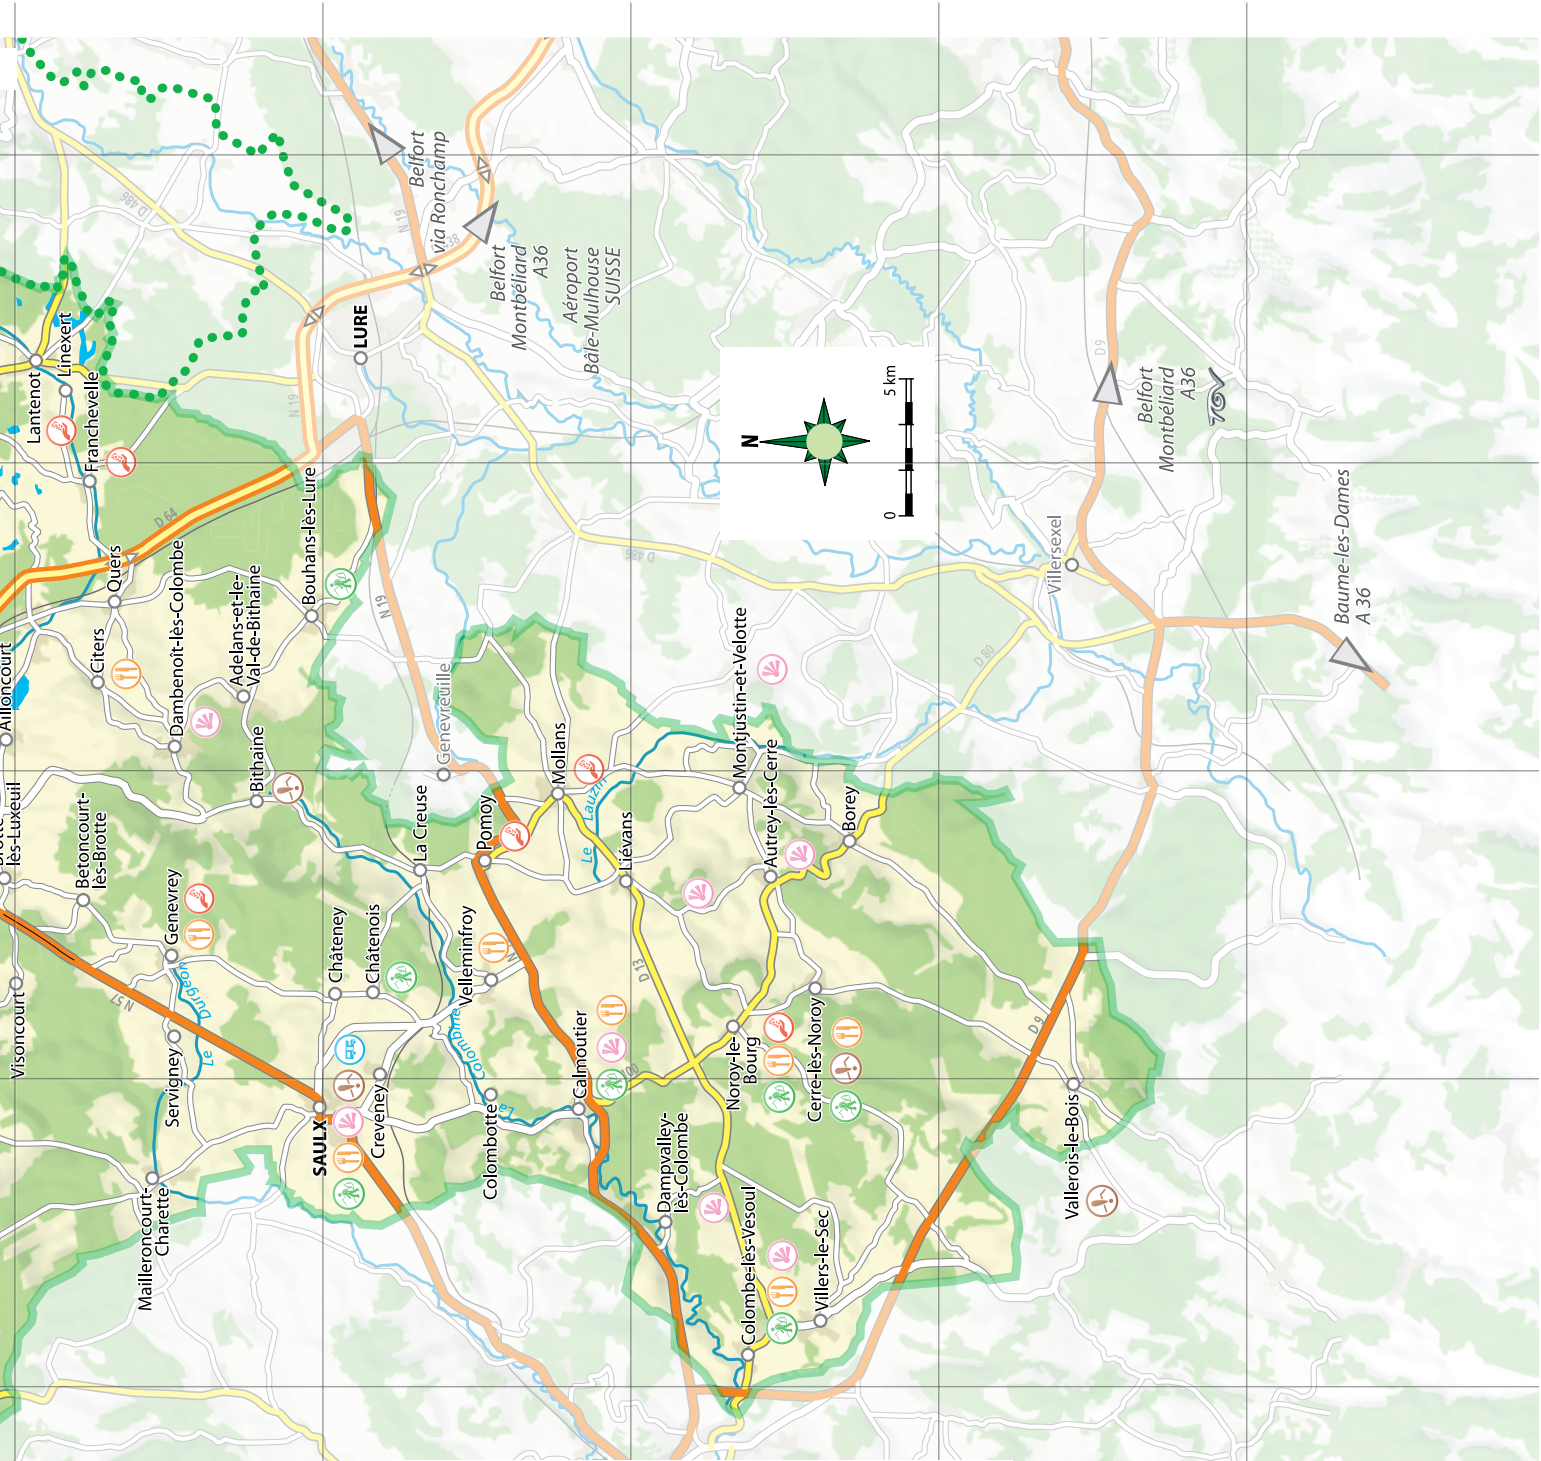

PLAN DES VOSGES DU SUD

MAP OF LUXEUIL-LES-BAINS, VOSGES DU SUD | KARTEN VON LUXEUIL-LES-BAINS, VOSGES DU SUD

f

g

h

i

j

-  **SENTIERS DE RANDONNÉE**
-  **RESTAURANTS / AUBERGES**
-  **SITES REMARQUABLES**
-  **PRODUCTEURS LOCAUX**
-  **POINTS DE VUE**
-  **VILLES ET VILLAGES FLEURIS**
-  **AIRES DE CAMPING - CAR**
-  **OFFICES DE TOURISME**
-  **POINT D'INFORMATION TOURISTIQUE**
-  **PARC NATUREL RÉGIONAL DES BALLONS DES VOSGES**
-  **LA ROUTE DES CHALOTS**