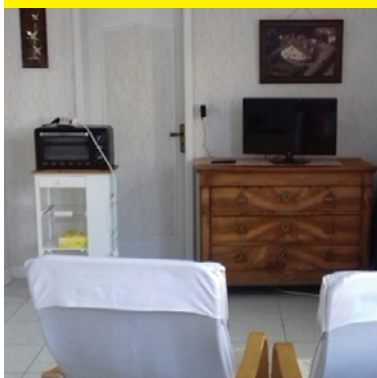

3 rue Carnot - LUXEUIL - 03 84 40 13 94
www.gite-studio-luxeuil.fr

JEAN-MARIE GALMICHE ★★

LUXEUIL-LES-BAINS **D2**

Tout confort. 31 m² dans pavillon avec terrasse et salon de jardin. Quartier calme.

Adresse : 11 rue Beauregard - 70300 Luxeuil-les-Bains
Tél. 03 84 40 01 40 - **E-mail :** galmiche.odile@wanadoo.fr
Période d'ouverture : d'avril à novembre