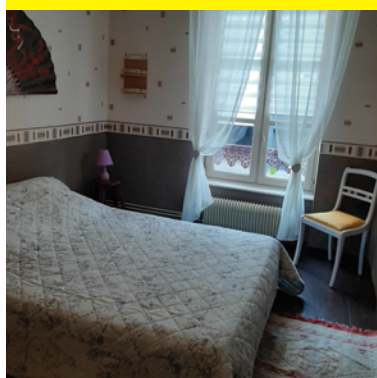

HELGA TIPHON ★★★★★

LUXEUIL-LES-BAINS

G4

Centre-ville, cuisine équipée, chambre avec grand lit, salon avec banquette-lit, internet, parking privé, salle d'eau, WC, possibilité location de draps : 10€/lit.