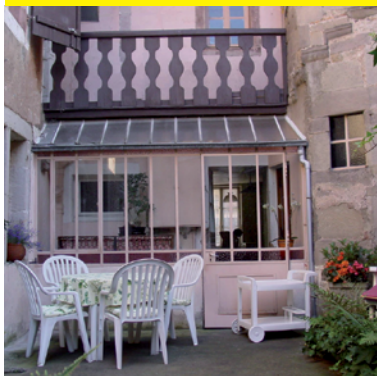

CHRISTIAN BAZIN ★★☆☆

LUXEUIL-LES-BAINS G3

F2/F3 tout confort dans maison 17e/19e siècle du centre historique. Rez-de-chaussée ou duplex. Proximité commerces. F3 cachet historique.

Adresse : 10-10 bis rue de la Tour - 70300 Luxeuil-les-Bains

Tél. 03 84 40 13 74 - **E-mail :** christian.bazin2@wanadoo.fr

Site : www.sejourluxeuil.net- **Période d'ouverture :** toute l'année

TARIFS DU MEUBLÉ €

Nombre	Type	Capacité	Étoile	Surface	Semaine	3 Semaines
1	F2	2 pers.	★★	45m²	260 à 300	630 à 710
1	F3	2 à 4 pers.	★★★	60m²	350 à 430	900 à 1150