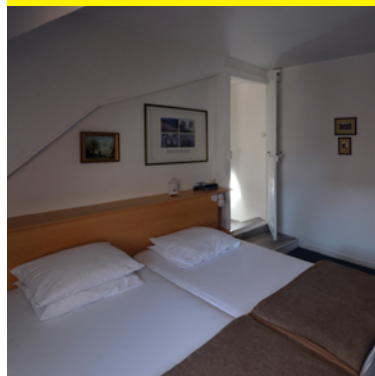

FABIENNE SIRGUEY ★★

LUXEUIL-LES-BAINS

F2

3 appartements FI situés au 2e étage. Confortables, lumineux et calmes. Proche de la cure. Parking gratuit à 50m. Local vélo.

Adresse : 41 rue Carnot - 70300 Luxeuil-les-Bains

Tél. 06 32 75 43 63 - **E-mail :** fabiennesirguy@wanadoo.fr

Site : hebergement-luxeuil-les-bains.fr - **Période d'ouverture :** toute l'année

TARIFS DES MEUBLÉS POUR 3 SEMAINES €

Nombre	Type	Capacité	Étoile	Surface	Semaine	3 semaines
1	FI	1 à 2 pers.	★★	23m²	260	670
1	FI	1 à 2 pers.	★★	21m²	260	670
1	FI	1 à 2 pers.	★★	20m²	260	670

*Possibilité de louer pour quelques jours, nous contacter