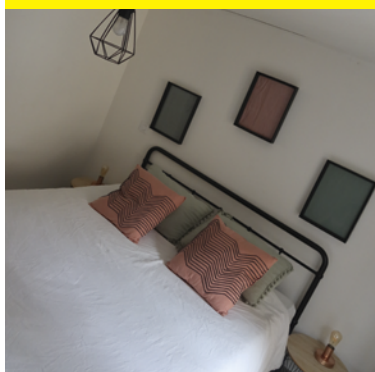

LA TOUR ★★★★★

LUXEUIL-LES-BAINS G3

T2 lumineux situé au 2e étage en plein centre historique avec vue directe sur la tour des Échevins et en face de l'Office de Tourisme. Beaucoup de charme. Immeuble en pierre. Animaux acceptés avec plaisir.

Adresse : 49 rue Victor Genoux - 70300 Luxeuil-les-Bains
Tél. 06 33 27 51 79 - **E-mail :** fanny.amasse@hotmail.fr
Période d'ouverture : toute l'année

TARIFS DU MEUBLÉ €

Nombre	Type	Capacité	Étoile	Surface	Nuit	Semaine	3 semaines
1	F2	2 à 4 pers.	★★★	55m²	40	280	680