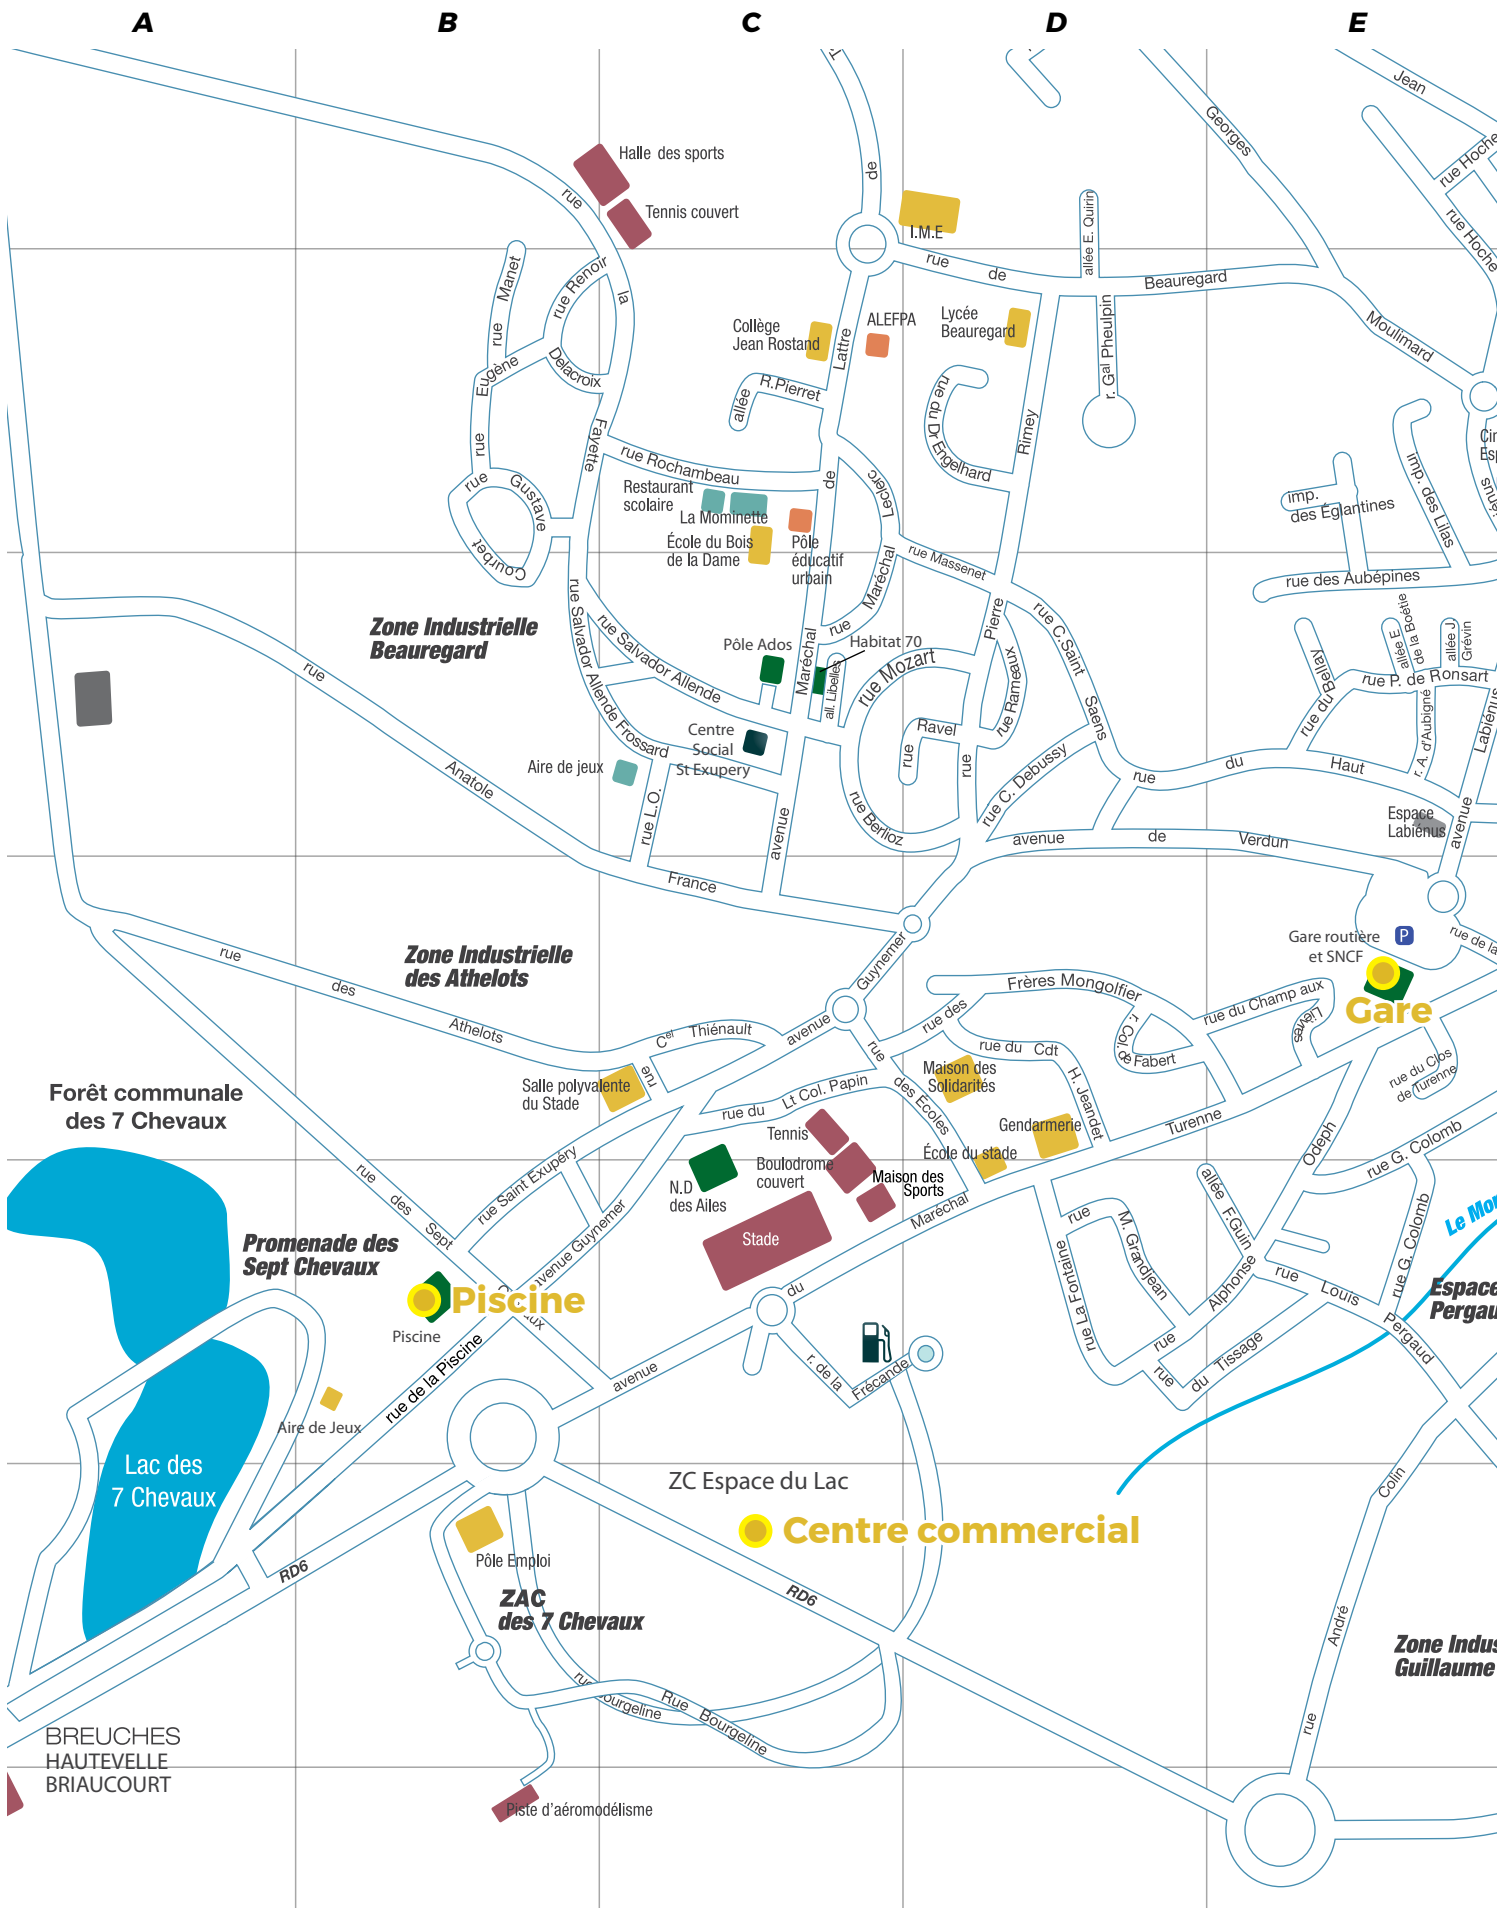

PLAN LUXEUIL-LES-BAINS

🇬🇧 | MAP OF LUXEUIL-LES-BAINS 🇩🇪 | STADTPLAN VON LUXEUIL-LES-BAINS