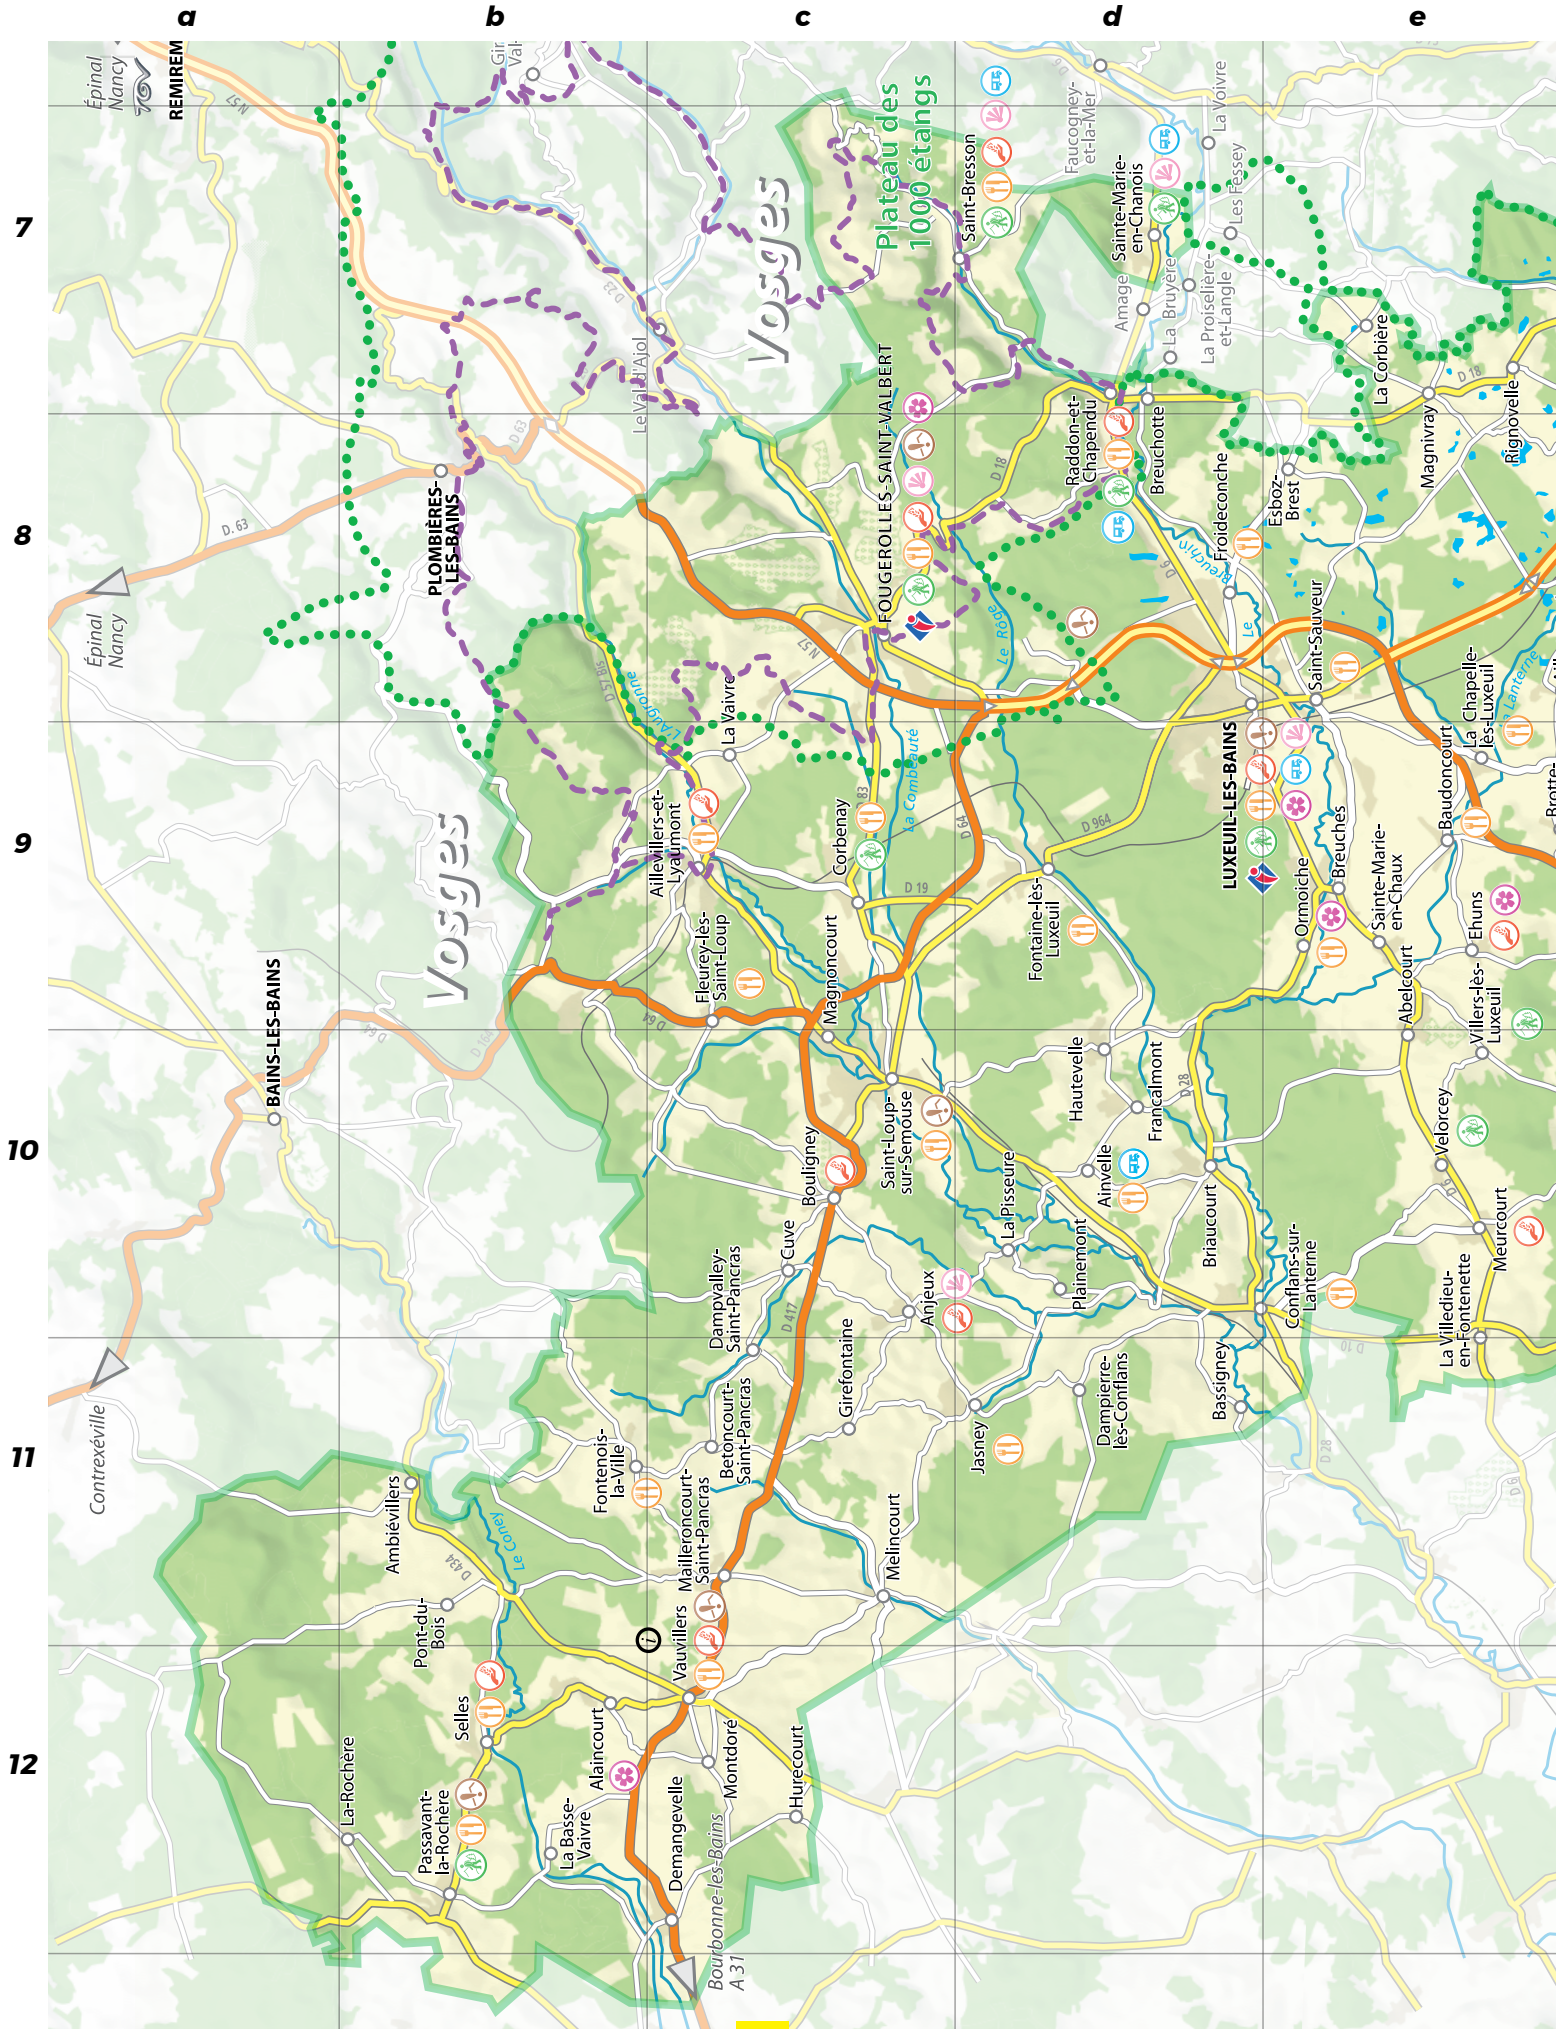

PLAN DES VOSGES DU SUD

MAP OF LUXEUIL-LES-BAINS, VOSGES DU SUD | KARTEN VON LUXEUIL-LES-BAINS, VOSGES DU SUD

f

g

h

i

j

-  **SENTIERS DE RANDONNÉE**
-  **RESTAURANTS / AUBERGES**
-  **SITES REMARQUABLES**
-  **PRODUCTEURS LOCAUX**
-  **POINTS DE VUE**
-  **VILLES ET VILLAGES FLEURIS**
-  **AIRES DE CAMPING - CAR**
-  **OFFICES DE TOURISME**
-  **POINT D'INFORMATION TOURISTIQUE**
-  **PARC NATUREL RÉGIONAL DES BALLONS DES VOSGES**
-  **LA ROUTE DES CHALOTS**