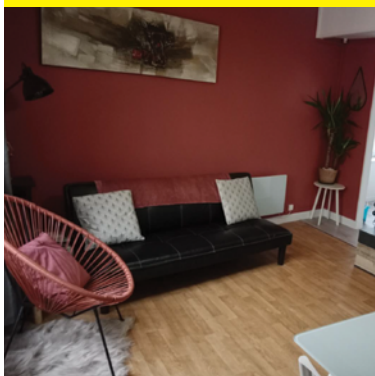

POUNETTE ★★★★★

LUXEUIL-LES-BAINS

F3

À 2 minutes à pied du centre et 5 minutes des Thermes. Maison de 3 appartements. Un T3 au 1er étage, cuisine équipée, wifi, laverie, terrain clos, jardin. Linge de lit et serviettes fournis. Lumineux. Animaux acceptés au T3.

Adresse : 7 Rue Marquiset - 70300 Luxeuil-les-Bains - **Tél.** 06 69 32 22 70

E-mail : 0669322270@sfr.fr - **Période d'ouverture :** Toute l'année

TARIFS DU MEUBLÉ €

Nombre	Type	Capacité	Étoile	Surface	Nuit	Semaine	3 semaines
1	T3	2 à 4 pers.	★★★	52m²	50 à 80	300	750
1	T2	1 à 2 pers	NC	39m²	40	250	600
1	T2	1 à 2 pers	NC	32m²	40	250	620