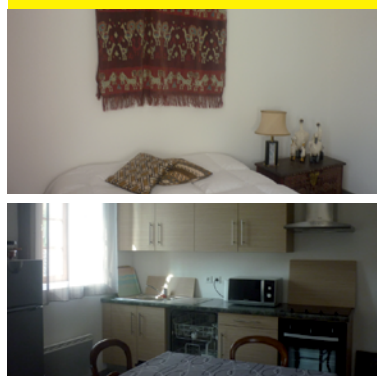

ANCIEN CASINO ★★☆☆

LUXEUIL-LES-BAINS

F2

Face aux Thermes, très bel appartement rénové 63m², linge fourni, parking privé, chambre indépendante, cuisine équipée. Ascenseur. Non fumeur. Pas d'animaux.

Adresse : 1 rue de Grammont - 70300 Luxeuil-les-Bains
Tél. 06 07 23 90 72 - **E-mail :** jacqueline.coeffic@orange.fr
Période d'ouverture : de mars à novembre

TARIFS DU MEUBLÉ €

Nombre	Type	Capacité	Étoile	Surface	3 semaines
1	F1	2 pers.	★★★	63m²	770