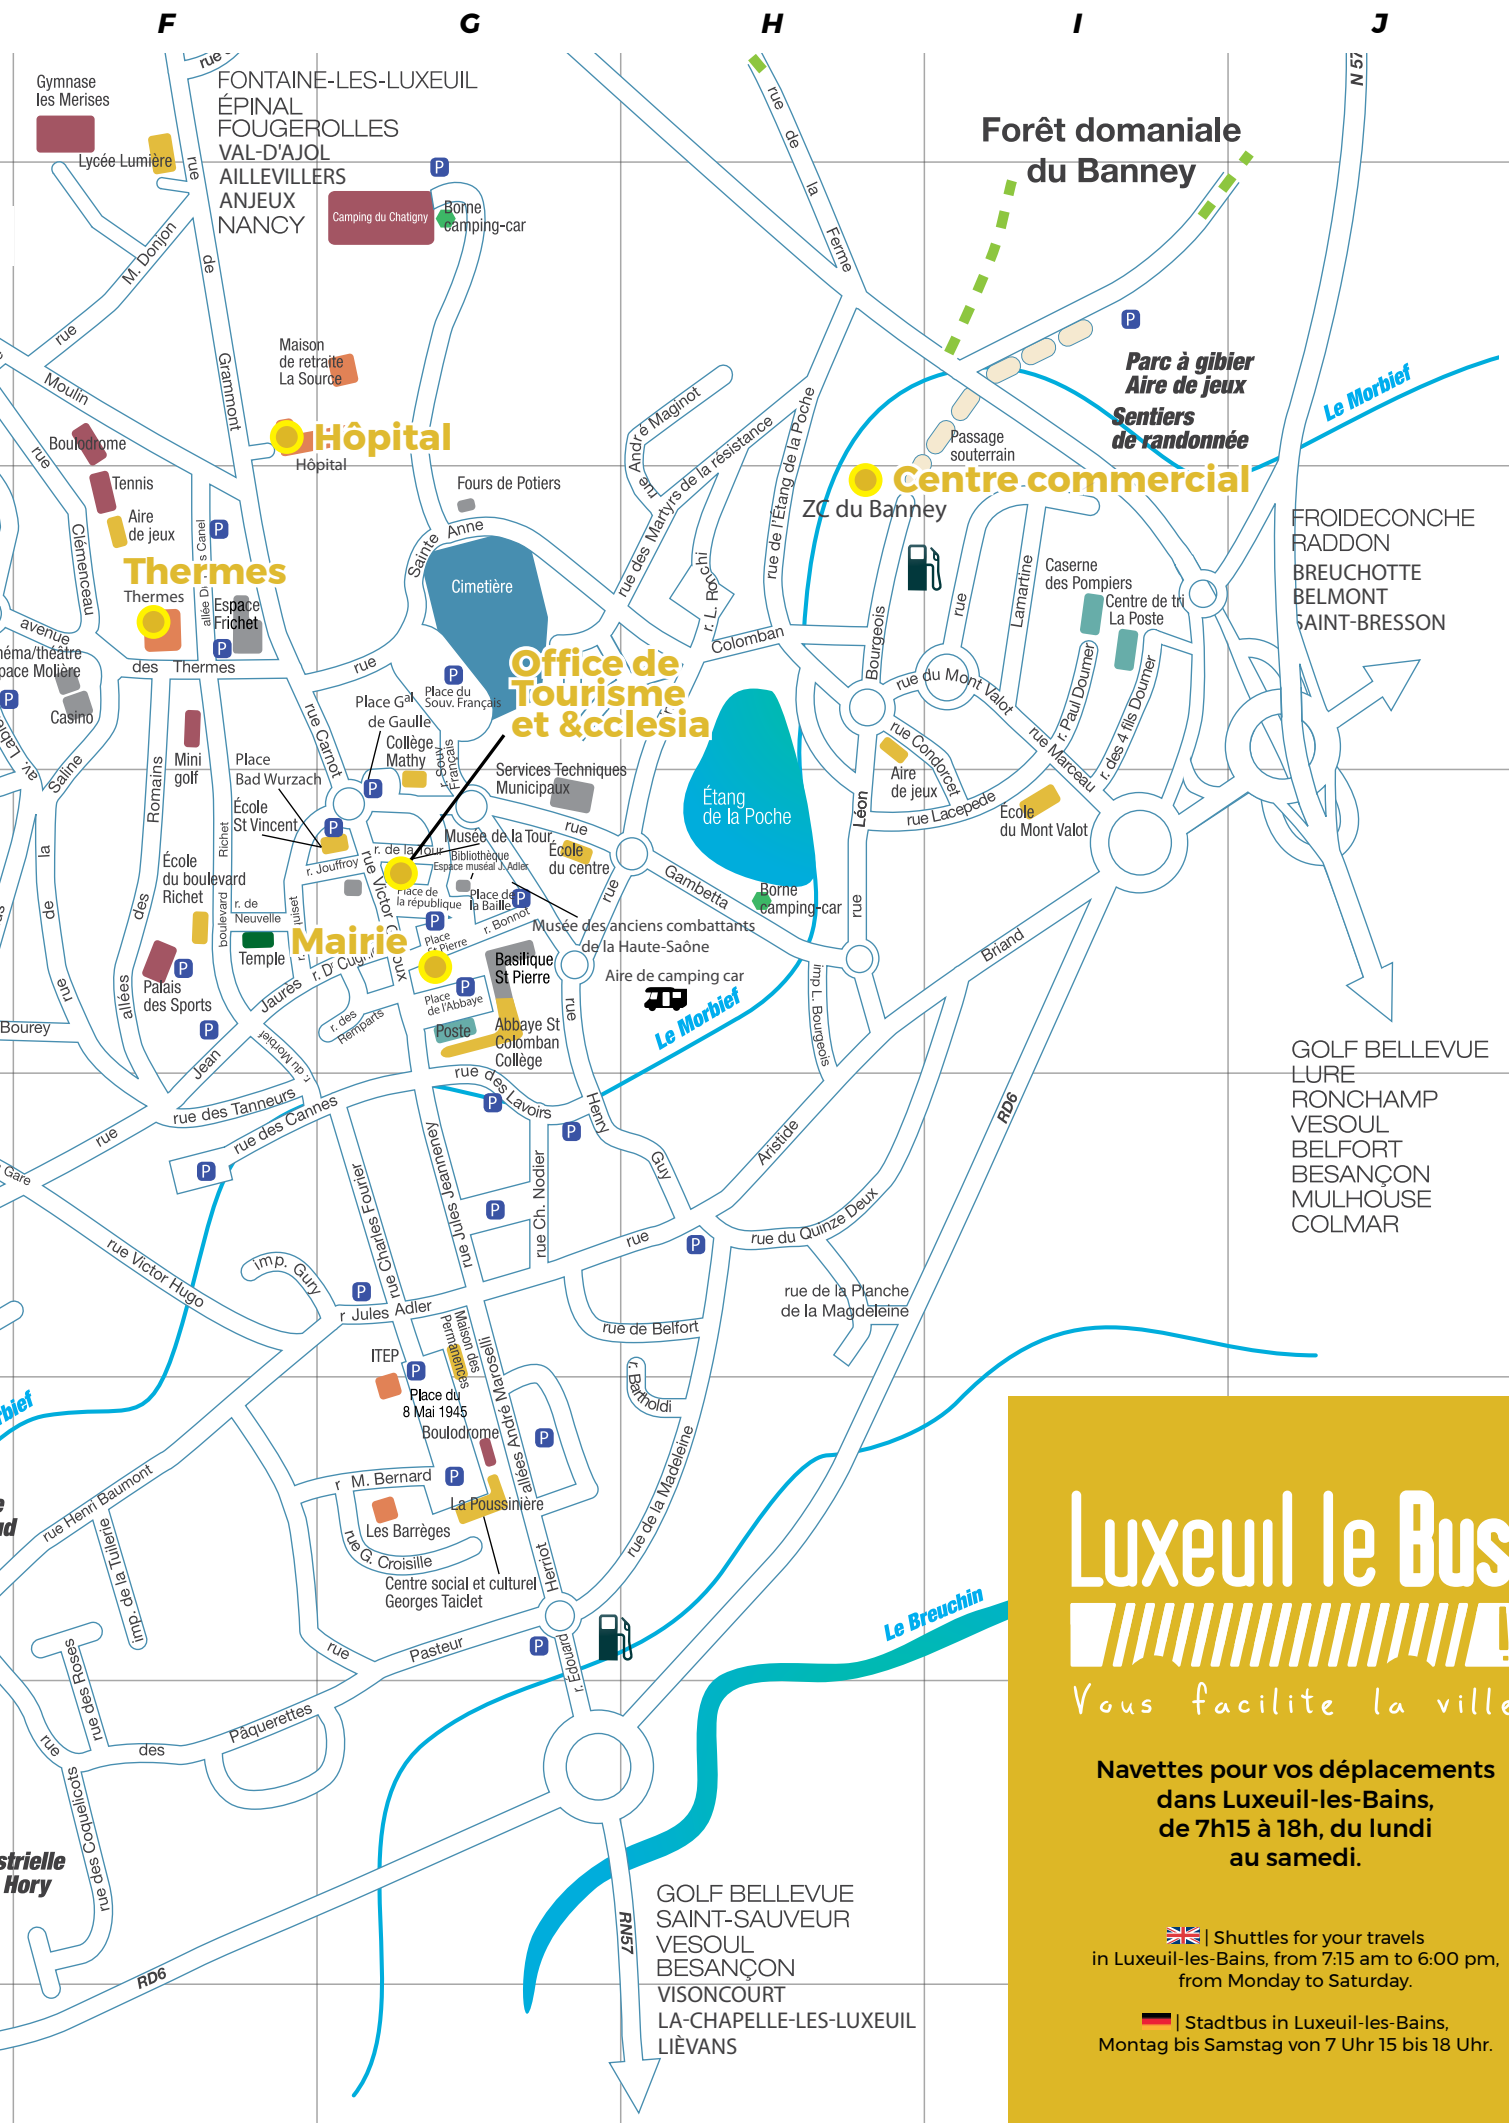

Luxeuil le Bus

Vous facilite la ville

Navettes pour vos déplacements dans Luxeuil-les-Bains, de 7h15 à 18h, du lundi au samedi.

Shuttles for your travels in Luxeuil-les-Bains, from 7:15 am to 6:00 pm, from Monday to Saturday.

Stadtbus in Luxeuil-les-Bains, Montag bis Samstag von 7 Uhr 15 bis 18 Uhr.