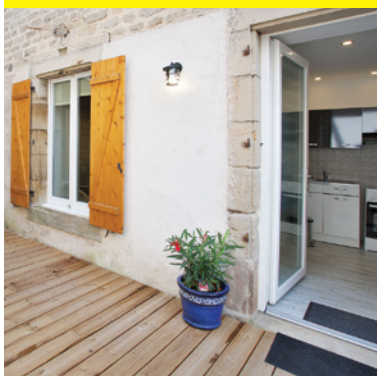

STUDIO FOURIER ★★★★★

LUXEUIL-LES-BAINS

G4

Studio plain-pied, 1 à 2 personnes, avec terrasse privative, deux lits séparés, douche, cuisine équipée, wifi, tout confort, option draps et ménage à la demande.

Adresse : 12 rue Charles Fourier - 70300 Luxeuil-les-Bains
Tél. 06 62 38 55 28 / 03 84 40 03 34 - **E-mail :** jmhiniger@gmail.com
Période d'ouverture : toute l'année

TARIFS DU MEUBLÉ €

Nombre	Type	Capacité	Étoile	Surface	Semaine	3 semaines
1	F1	2 pers.	★★★	27m²	240	620