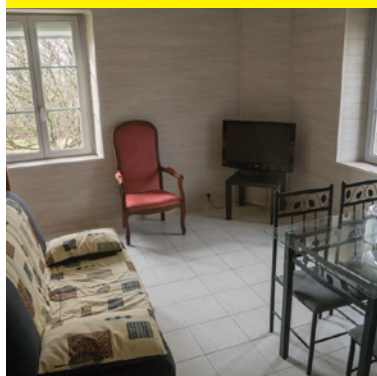

TARIFS DU MEUBLÉ €						
Nombre	Type	Capacité	Étoile	Surface	3 semaines	
1	F1	2 pers.	★★	30m ²	650	

CLAUDINE LEBLAN ★★

LUXEUIL-LES-BAINS **F4**

Centre ville, propriété privée, calme et verdure, 2 F2 RDC et 1 F1 au RDC maison annexe, salles d'eau et WC séparés, chauffage au gaz. Meubles de Jardin. Parking privé. Lit 140.