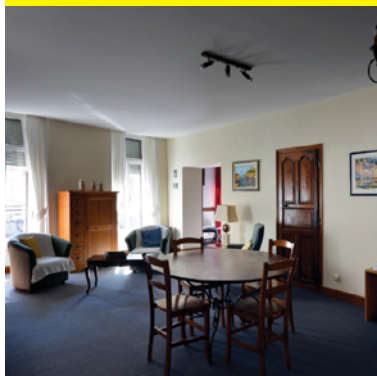

FABIENNE SIRGUEY ★★★★★

LUXEUIL-LES-BAINS **F2**

2 appartements grand confort, lumineux. Calme. Proche de la cure. Parking gratuit à 50m. F3 ou F4 situé au 1er étage : 2 à 4 chambres, salon avec balcon, séjour, grande cuisine. 2e étage : loft, F2 tout confort, très lumineux : lave linge, frigo, congélateur. Local Vélo.

Adresse : 41 rue Carnot - 70300 Luxeuil-les-Bains
Tél. 06 32 75 43 63 - **E-mail :** fabienne.sirguy@wanadoo.fr
Site : hebergement-luxeuil-les-bains.fr - **Période d'ouverture :** toute l'année

TARIFS DES MEUBLÉS €

Nombre	Type	Capacité	Étoile	Surface	Semaine (base 2 pers.)	3 Semaines	Pers. supp.
1	F3 ou F4	2 à 5 pers.	★★★★	95 à 140m²	560	1250	
1	F2	2 à 3 pers.	★★★	63m²	390	900	80